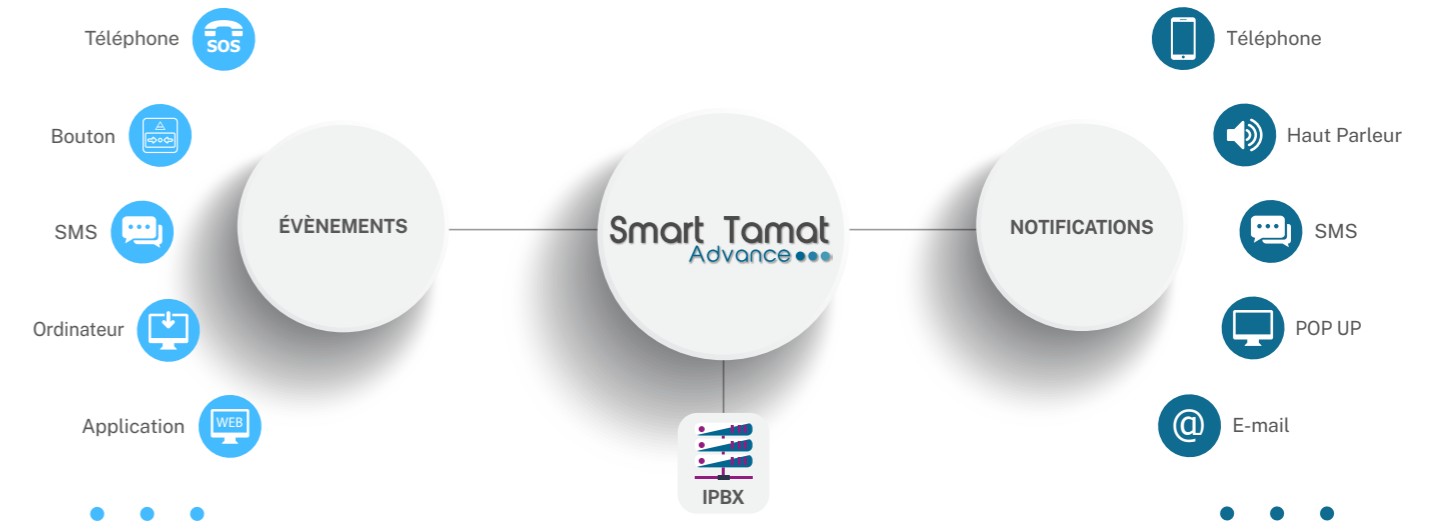

ARCHITECTURE MODULABLE

AVEC LE SMART TAMAT ADVANCE, DÉCLENCHER SIMPLEMENT ET ALERTEZ EFFICACEMENT !

COMMENT DÉCLENCHER ?

Il est essentiel d'utiliser des moyens simples et accessibles pour activer une alerte.

Le Smart TAMAT Advance vous propose différentes méthodes :

- Bouton poussoir
- Téléphone : DECT, fixe ou GSM
- Ordinateur
- Etc.

COMMENT ALERTEZ ?

Les alertes (ordre de confinement ou d'évacuation) peuvent être notifiées simultanément sur différents médias.

Le Smart TAMAT Advance s'adapte à la situation en notifiant sur :

- Téléphone : DECT, fixe ou GSM
- Haut-parleurs
- SMS, E-mail, Pop-Up sur PC
- Etc.

LES ACCESSOIRES PPMS - PSE

HP SIP Intérieur PoE
Réf : P000076

HP SIP Encastrable PoE
Réf : P000069

HP SIP Extérieur PoE
Réf : P000066

Bouton d'urgence PPMS
Réf : C3500369

Passerelle GSM sur IP :
SMS et Voix
Réf : P000074

Bridge SONO IP SIP
Réf : P000072

AU COEUR DE L'ÉCOSYSTÈME SMART TAMAT ADVANCE

La fonctionnalité PPMS, disponible dans l'écosystème du Smart TAMAT Advance, permet de bénéficier de toute sa performance fonctionnelle :

- Scénarios de diffusion préenregistrés personnalisables
- Une meilleure réactivité face à la crise
- Diffusion automatisée et simultanée sur plusieurs médias
- Déclencheurs multiples
- Management web centralisé et ergonomique
- Traçabilité totale de chaque alarme
- Suivi et analyse en temps réel
- Solution économique et évolutive